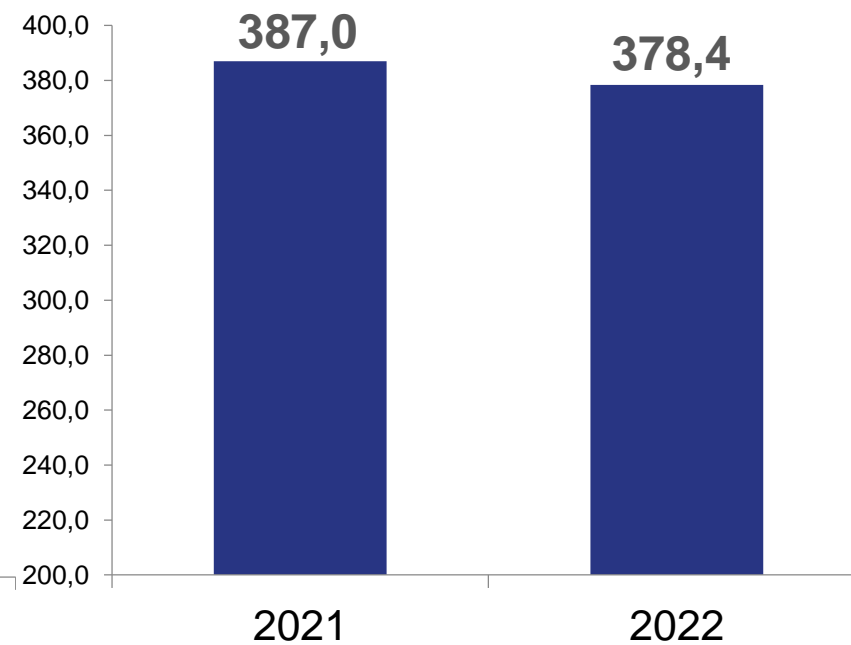

### Перевезено пассажиров

январь-июнь 2022 г.

**27154,6** тыс. чел.

### Перевезено грузов

январь-июнь 2022 г.

**4170,4** тыс. тонн

Грузооборот автомобильного  
транспорта, млн т-км

Пассажирооборот автомобильного  
транспорта, млн пасс-км

## ЯНВАРЬ-ИЮНЬ